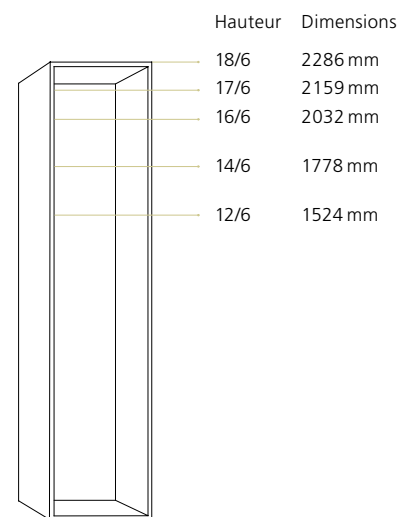

Les éléments d'armoires hautes permettent de former des faces aussi longues que vous le désirez. Vous pouvez aussi les monter sans les intégrer dans un ensemble.

## Armoires hautes

Vous pouvez superposer un élément à abattant jusqu'à 18/6 de hauteur (sauf avec Inox Line).

Hauteurs disponibles  
14/6, 16/6 et 17/6

### Armoires hautes

Largeur intérieure

550 **X 24/25**  
600 **X 24/25-6**

Largeur intérieure

400 **X 16/17**  
550 **X 26/27**  
600 **X 26/27-6**

Largeur intérieure

400 **Y 10/11**  
550 **Y 20/21**  
600 **Y 20/21-6**

Armoire à provisions 5 tablettes,  
1 clayette et contre-porte  
avec bacs

Largeur intérieure

400 **X 12/13**  
550 **X 22/23**  
600 **X 22/23-6**

Largeur intérieure

275 **X 50**