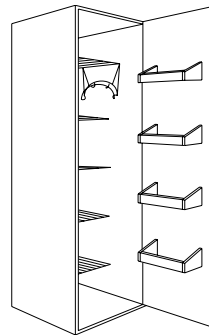

## Armoires hautes

### Armoires hautes

Largeur intérieure

550 **X 24/25**  
600 **X 24/25-6**

Largeur intérieure

400 **X 16/17**  
550 **X 26/27**  
600 **X 26/27-6**

Largeur intérieure

400 **Y 10/11**  
550 **Y 20/21**  
600 **Y 20/21-6**

Largeur intérieure

400 **X 10/11**  
550 **X 20/21**  
600 **X 20/21-6**

Armoire vide pour chauffe-eau  
encastrable (max. 250 litres)

Armoire à habits avec tablette  
et tringle

Armoire de rangement 5 clayettes  
en plastique, porte-tuyau  
d'aspirateur et porte-balais,  
contre-porte avec bacs

Armoire à provisions 5 tablettes,  
1 clayette et contre-porte  
avec bacs

Largeur intérieure

400 **X 12/13**  
550 **X 22/23**  
600 **X 22/23-6**

Largeur intérieure

275 **X 50**