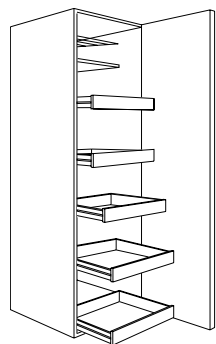

### Armoires hautes

Largeur intérieure

550 **X 24/25**  
600 **X 24/25-6**

Largeur intérieure

400 **X 16/17**  
550 **X 26/27**  
600 **X 26/27-6**

Largeur intérieure

400 **Y 10/11**  
550 **Y 20/21**  
600 **Y 20/21-6**

Largeur intérieure

400 **X 10/11**  
550 **X 20/21**  
600 **X 20/21-6**

Armoire vide pour chauffe-eau  
encastrable (max. 250 litres)

Armoire à habits avec tablette  
et tringle

Armoire de rangement 5 clayettes  
en plastique, porte-tuyau  
d'aspirateur et porte-balais,  
contre-porte avec bacs

Armoire à provisions 5 tablettes,  
1 clayette et contre-porte  
avec bacs

Largeur intérieure

400 **X 12/13**  
550 **X 22/23**  
600 **X 22/23-6**

Largeur intérieure

275 **X 50**

### Éléments spéciaux

Demi-meuble ouvert  
avec tablettes fixes,  
largeur variable

Élément d'extrémité biseauté  
avec tablettes fixes,  
largeur variable

Armoire à provisions 5 tiroirs  
intérieurs, 1 tablette et 1 clayette