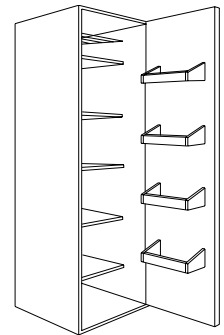

## Armoires hautes

### Armoires hautes

Largeur intérieure

550 **X 24/25**  
600 **X 24/25-6**

Largeur intérieure

400 **X 16/17**  
550 **X 26/27**  
600 **X 26/27-6**

Largeur intérieure

400 **Y 10/11**  
550 **Y 20/21**  
600 **Y 20/21-6**

Largeur intérieure

400 **X 10/11**  
550 **X 20/21**  
600 **X 20/21-6**

Armoire vide pour chauffe-eau  
encastrable (max. 250 litres)

Armoire à habits avec tablette  
et tringle

Armoire de rangement 5 clayettes  
en plastique, porte-tuyau  
d'aspirateur et porte-balais,  
contre-porte avec bacs

Armoire à provisions 5 tablettes,  
1 clayette et contre-porte  
avec bacs

Largeur intérieure

400 **X 12/13**  
550 **X 22/23**  
600 **X 22/23-6**

Largeur intérieure

275 **X 50**