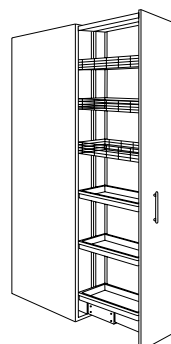

### Armoires hautes

Largeur intérieure

550 **X 24/25**  
600 **X 24/25-6**

Largeur intérieure

400 **X 16/17**  
550 **X 26/27**  
600 **X 26/27-6**

Largeur intérieure

400 **Y 10/11**  
550 **Y 20/21**  
600 **Y 20/21-6**

Largeur intérieure

400 **X 10/11**  
550 **X 20/21**  
600 **X 20/21-6**

Armoire vide pour chauffe-eau  
encastrable (max. 250 litres)

Armoire à habits avec tablette  
et tringle

Armoire de rangement 5 clayettes  
en plastique, porte-tuyau  
d'aspirateur et porte-balais,  
contre-porte avec bacs

Armoire à provisions 5 tablettes,  
1 clayette et contre-porte  
avec bacs

Largeur intérieure

400 **X 12/13**  
550 **X 22/23**  
600 **X 22/23-6**

Largeur intérieure

275 **X 50**

### Éléments spéciaux

Demi-meuble ouvert  
avec tablettes fixes,  
largeur variable

Élément d'extrémité biseauté  
avec tablettes fixes,  
largeur variable

Armoire à provisions 5 tiroirs  
intérieurs, 1 tablette et 1 clayette